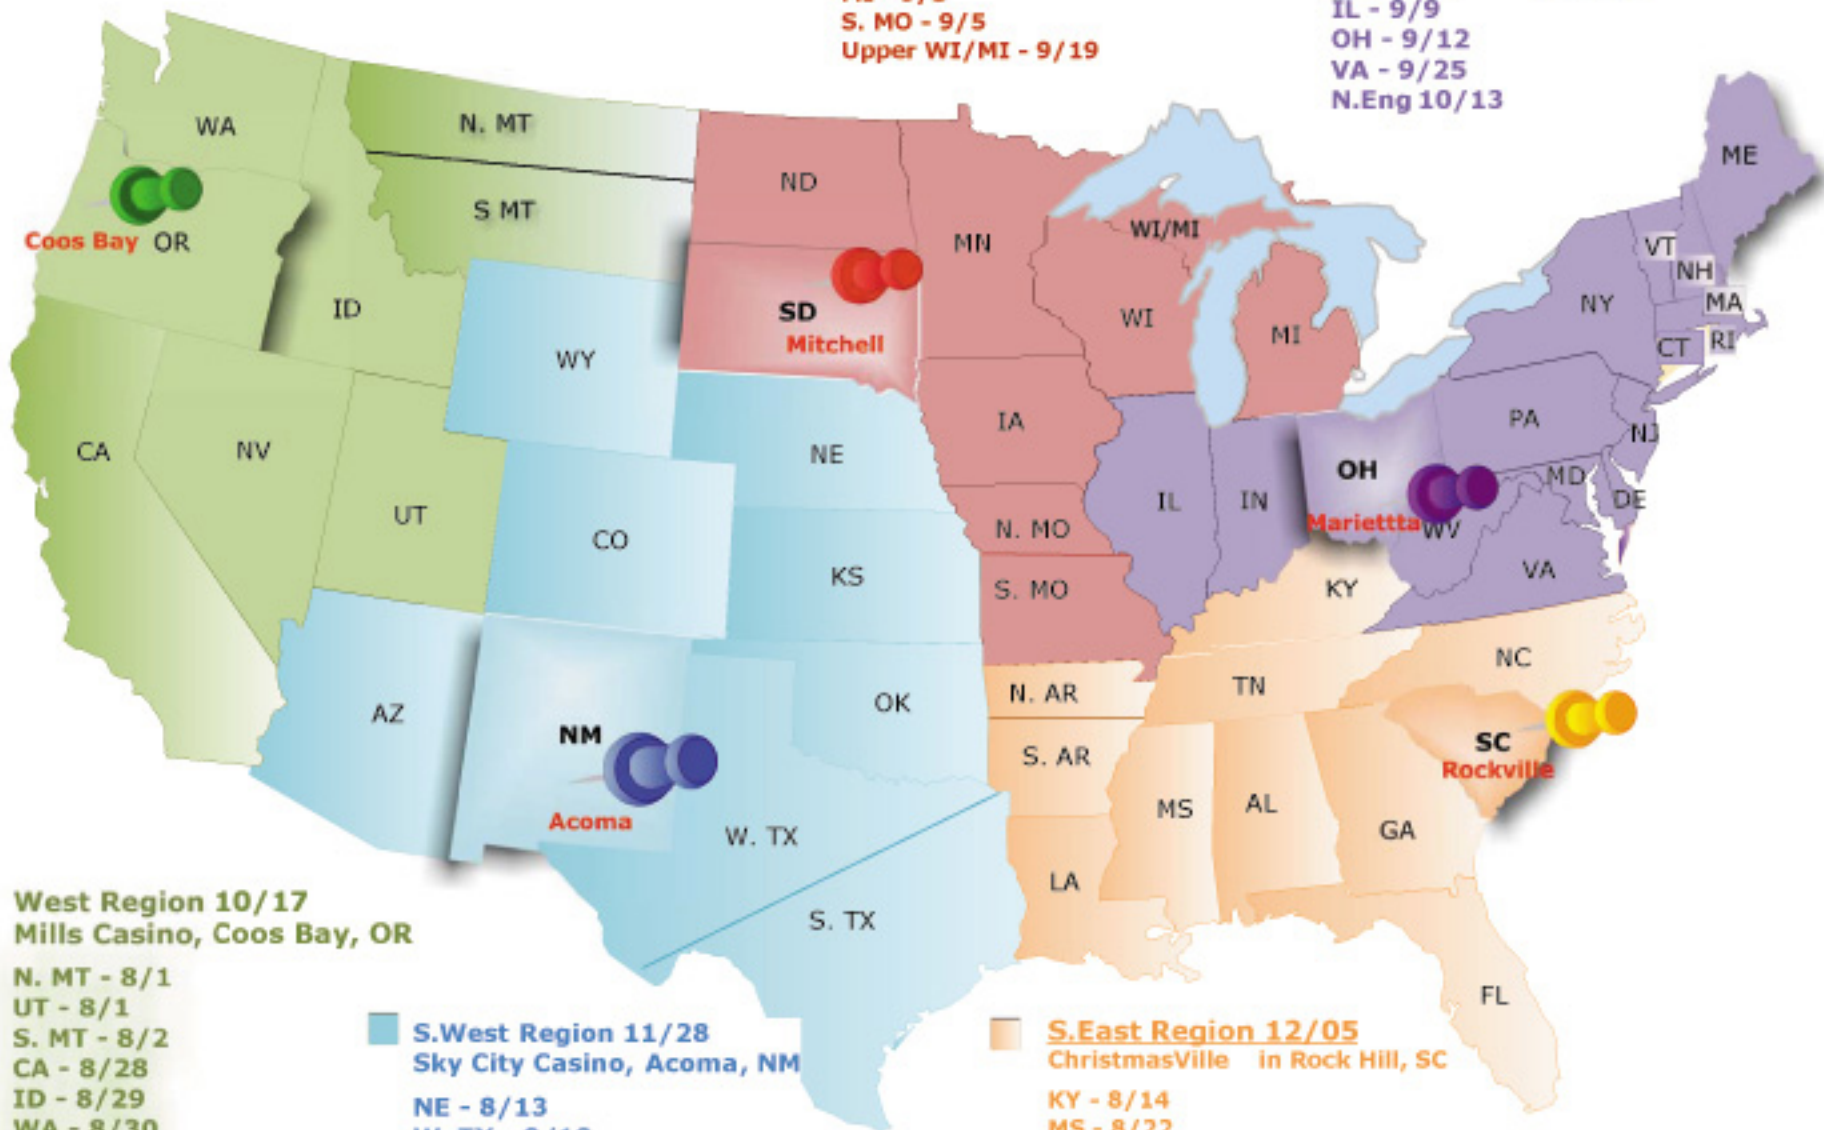

# COUNTRY SHOWDOWN 2009 REGIONS

## Mid West Region 11/07 Corn Palace, Mitchell, SD

- N.MO - 8/4
  - WI - 8/6
  - ND - 8/22
  - MN - 8/29
  - SD - 8/30
  - MI - 9/3
  - S. MO - 9/5
  - Upper WI/MI - 9/19
- 8 Shows**

## N. East Region 10/24 Marietta Auditorium, Marietta, OH

- IN - 8/15
  - WV - 8/21
  - NY - 8/31
  - PA - 9/6
  - IL - 9/9
  - OH - 9/12
  - VA - 9/25
  - N.Eng 10/13
- 8 Shows**

## S. West Region 11/28 Sky City Casino, Acoma, NM

- NE - 8/13
  - W. TX - 9/18
  - CO - 9/19
  - NM - 9/19
  - KS - 9/20
  - S. TX - 9/26
  - AZ - 10/17
  - OK - 10/31
- 8 Shows**